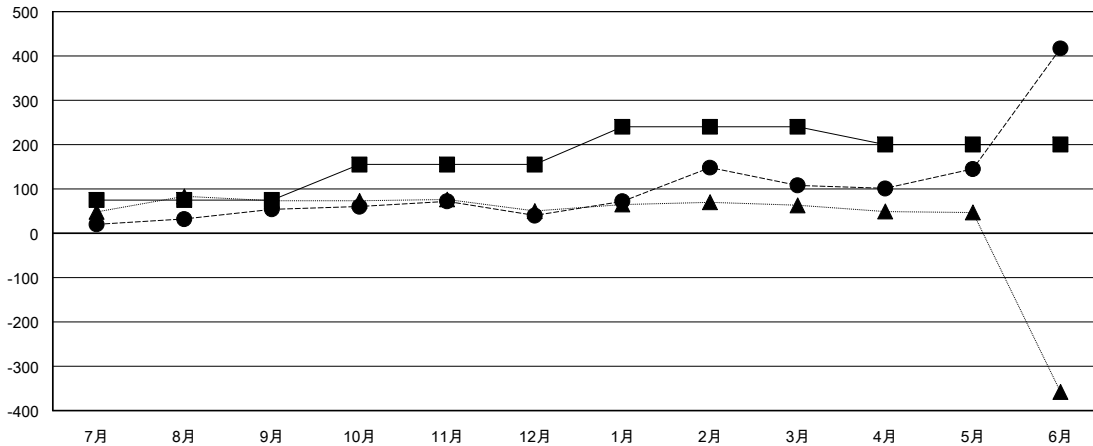

# MONTHLY MEMBERSHIP PROGRESS REPORT

District 333 E

Results as of: 06/30/2018

GMT: MASAYOSHI MARUYAMA, YASUHISA NAKAMURA

地域 JAPAN

GMT会則地域

クラブ				名			
結果 : 2017-2018				結果 : 2017-2018			
四半期	新クラブ目標	新クラブ	解散クラブ	四半期	会員純増目標	会員増強実績	退会者(転籍を含む) 実際
7月/8月/9月	0	0	0	7月/8月/9月	75	113	54
10月/11月/12月	0	0	0	10月/11月/12月	80	51	63
1月/2月/3月	1	0	0	1月/2月/3月	85	173	75
4月/5月/6月	0	0	0	4月/5月/6月	-40	522	207

新クラブ目標及び実績累計

会員目標及び実績累計

解散クラブ: 0	73 CLUBS OF 81 一名以上の新会員を登録	<b>男女別</b> 男性 3,224 (65.38%) 女性 1,707 (34.62%) 女性%年度目標: 38%
退会者 物故会員 22 クラブ解散 0 その他 377 合計 399	<a href="#">会員累計データを見るには、ここをクリック</a>	世帯主/家族会員合計 0 国際会費半額の家族会員 0